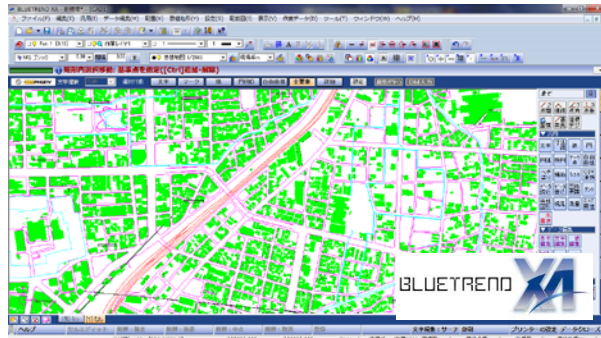

BLUETREND XA 2014 では現場端末システム XYCLONE との間でクラウドを通じたデータ連携により、リアルタイムなデータ交換を実現しました。

- 観測データ、図面データの交換だけでなく、現場の写真データも連携させることにより、成果品作成者の“現場の見える化”を実現しました。

● 座標点情報に、写真データを保持

- 現場端末システム XYCLONE では、観測に合わせて、座標データ一点一点に写真データを関連付けさせました。このデータがそのまま BLUETREND XA に取り込まれ、データ管理の煩雑さを一気に解消します。

- BLUETREND XA においても、座標データ一点一点に写真データを関連付けさせました。これにより、点の記の作成が格段に速くなり、写真を間違えることもなくなります。

■座標管理におけるファイル属性

- CAD からは、座標点毎に関連している写真データを呼び出し、貼り付けることができます。
- 写真データ以外にも、音声データやメモなどのファイルに関連付けさせることにより、座標データ一点一点の記録を残すことができます。

● 登記情報提供サービスの取り込み、基盤地図情報の取り込みであらゆるデータ資産を活用

- 用地境界測量には欠かせない登記情報を、登記情報提供サービスからの提供 PDF から変換取り込みができます（新オプション）。
- また、国土地理院から提供されている基盤地図情報も取り込むことができます(新オプション)。

■基盤地図情報取り込み

その他、CAD 描画の大幅なスピードアップ、計算書フォームのプレビュー。計算書ページ No の一括再付番、対回・単回観測の一括取り込みなど、測量設計業務を快適に、且つ効率的&効果的に実施可能な各種機能を搭載しています。