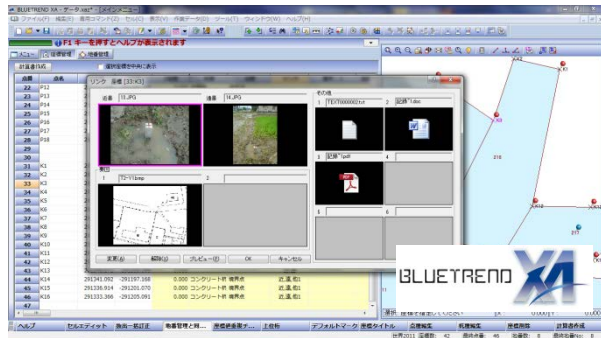

測量計算CADシステム「BLUETREND XA 2014」の概要

測量計算CADシステム「BLUETREND XA 2014」では、用地境界測量における外業作業から内業までをクラウドを通してスムーズに連動させることにより、作業フロー全体の効率化を図っております。

- **事務所から現場へ、現場から事務所へ、クラウドを通じたデータ連携を実現**
 - これまで、現場から事務所に戻ってきてからしか編集・成果品作成をすることができませんでした。また、現場観測者と成果品作成者が異なる場合、観測漏れや確認等による時間ロスが、作業フロー全体を短縮できない要因となっていました。

BLUETREND XA 2014 では現場端末システム XYCLONE との間でクラウドを通じたデータ連携により、リアルタイムなデータ交換を実現しました。

- 観測データ、図面データの交換だけでなく、現場の写真データも連携させることにより、成果品作成者の“現場の見える化”を実現しました。

● 座標点情報に、写真データを保持

- 現場端末システム XYCLONE では、観測に合わせて、座標データ一点一点に写真データを関連付けさせました。このデータがそのまま BLUETREND XA に取り込まれ、データ管理の煩雑さを一気に解消します。

- BLUETREND XA においても、座標データ一点一点に写真データを関連付けさせました。これにより、点の記の作成が格段に速くなり、写真を間違えることもなくなります。

■座標管理におけるファイル属性

- CAD からは、座標点毎に関連している写真データを呼び出し、貼り付けることができます。
- 写真データ以外にも、音声データやメモなどのファイルに関連付けさせることにより、座標データ一点一点の記録を残すことができます。