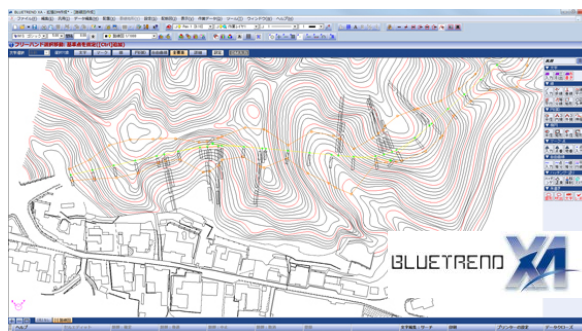

2013年6月3日

現場作業と内業をクラウドで繋げる新測量計算CADシステム

フルートレンド エグザ

「BLUETREND XA 2014」7月9日発売

福井コンピュータ株式会社

測量・土木のトータルCADメーカー、福井コンピュータ株式会社（本社：福井県坂井市、代表取締役社長：杉田 直）では、専用クラウドを通して、外業システム「XYCLONE(サイクロン)」との連携を強化した測量計算CADシステム「BLUETREND XA 2014」を2013年7月9日より発売致します。

現場と事務所とをクラウドを通してリアルタイムにデータ連携

福井コンピュータでは、測量設計業、及び土地家屋調査士業向けの基幹商品として測量計算CADシステム「BLUETRENDシリーズ」を開発・販売しています。2010年にリリースした最新シリーズ「BLUETREND XA」も4年目を迎え、常に最新の業界動向に対応し、全国の技術者の方々から多大な支持を頂いています。

ITの進化に合わせ、Windows8対応はもちろんのこと、近年注目を集めているクラウドも一般化してきており、測量計算CADシステム「BLUETREND XA」においても融合を図っております。

測量計算CADシステム「BLUETREND XA 2014」の概要

測量計算CADシステム「BLUETREND XA 2014」では、用地境界測量における外業作業から内業までをクラウドを通してスムーズに連動させることにより、作業フロー全体の効率化を図っております。

- **事務所から現場へ、現場から事務所へ、クラウドを通じたデータ連携を実現**
  - これまで、現場から事務所に戻ってきてからしか編集・成果品作成をすることができませんでした。また、現場観測者と成果品作成者が異なる場合、観測漏れや確認等による時間ロスが、作業フロー全体を短縮できない要因となっていました。