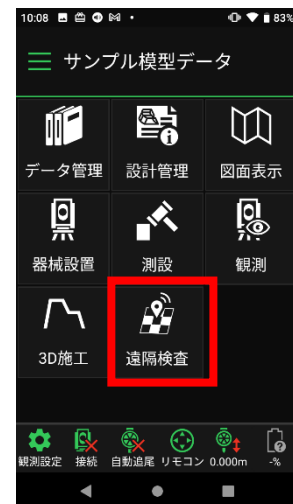

2023年5月11日

ユーザー各位

福井コンピュータ株式会社
福井コンピュータスマート株式会社

「FIELD-TERRACE」

遠隔検査機能をご利用のユーザー様へのお知らせ

CIMPHONY Plus 5月リリースに伴い、連携機能である FIELD-TERRACE「遠隔検査」において、継続してご利用いただく際に FIELD-TERRACE 5月版への更新が必須となりますのでお知らせいたします。

ご迷惑をおかけしますが、何とぞご了承くださいますようお願いいたします。

記

■ 注意事項

CIMPHONY Plus 5月版リリース以降に遠隔検査機能を利用する場合、FIELD-TERRACE 5月公開版への更新が必須となりますのでご注意ください。

■ 対応版プログラムの提供

2023年5月29日（月） Google Play ストア公開

本案内に関するご質問は、福井コンピュータグループ総合案内までお問い合わせください。

▼福井コンピュータグループ総合案内

<https://hd.fukuicompu.co.jp/common/support/grsogo.html>

以上