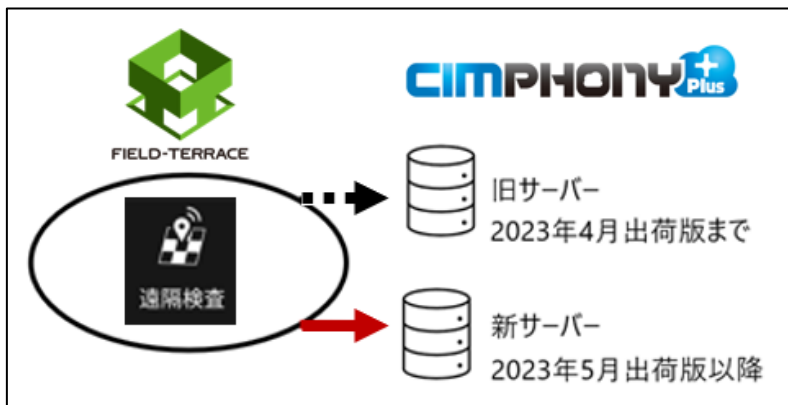

2023年5月11日

ユーザー各位

福井コンピュータ株式会社
福井コンピュータスマート株式会社

「FIELD-TERRACE」

遠隔検査機能をご利用のユーザー様へのお知らせ

CIMPHONY Plus 5月リリースに伴い、連携機能である FIELD-TERRACE「遠隔検査」において、継続してご利用いただく際に FIELD-TERRACE 5月版への更新が必須となりますのでお知らせいたします。

ご迷惑をおかけしますが、何とぞご了承くださいますようお願いいたします。

記

■ 注意事項

CIMPHONY Plus 5月版リリース以降に遠隔検査機能を利用する場合、FIELD-TERRACE 5月公開版への更新が必須となりますのでご注意ください。

■ 対応版プログラムの提供

2023年5月29日（月） Google Play ストア公開

本案内に関するご質問は、福井コンピュータグループ総合案内までお問い合わせください。

▼福井コンピュータグループ総合案内

<https://hd.fukuicompu.co.jp/common/support/grsogo.html>

以上