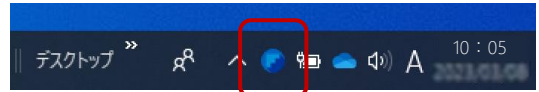

# 最新版プログラム更新について

● 最新版への更新は「FCアカウント」から行えます。

電子納品ツール  
Ver.24

※現在FCコンシェルジュをご利用の方は、先に「FCアカウント」への移行をお願いいたします。

詳しくはこちら >> [FCアカウント移行手順書](#)

【1】FCアカウントへ移行（登録）後、デスクトップ上のアイコンか、タスクバー内のアイコンをクリックし、「FCアカウント」を開きます。

【2】「インストール・バージョンアップ」をクリックします。