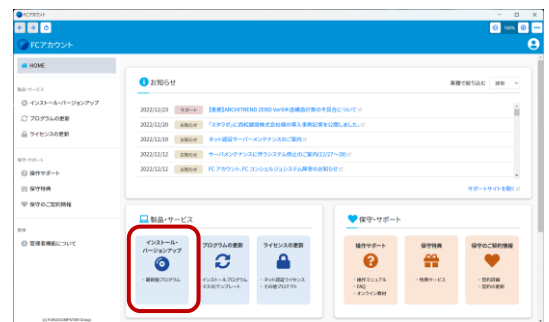

# 最新版プログラム更新について

● 最新版への更新は「FCアカウント」から行えます。

電子納品ツール  
Ver.24

※現在FCコンシェルジュをご利用の方は、先に「FCアカウント」への移行をお願いいたします。

詳しくはこちら >> [FCアカウント移行手順書](#)

【1】FCアカウントへ移行（登録）後、デスクトップ上のアイコンか、タスクバー内のアイコンをクリックし、「FCアカウント」を開きます。

【2】「インストール・バージョンアップ」をクリックします。

製品・サービス

【3】「ネット認証ライセンス情報(占有・共有)を更新する」をクリックし、ライセンスを更新してください。

※詳しくはこちら >> [ライセンス更新手順書](#)

※「ネット認証ライセンス」以外のプロダクトをご利用の方はこちらから更新を行ってください。

【4】該当製品の「インストール」ボタンより、最新プログラムへの更新を進めてください。

※詳細はインストールボタンリンク内、または下記の「▶はじめにお読みください」をご参照ください。