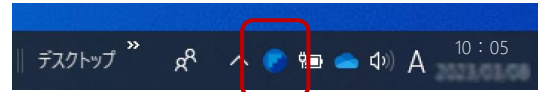

<https://hd.fukuicompu.co.jp/common/support/grsogo.html>

最新版プログラム更新について

- 最新版への更新は「FCアカウント」から行えます。

土木施工管理システム [エクストレンド武蔵 Ver.24]

※現在FCコンシェルジュをご利用の方は、先に「FCアカウント」への移行をお願いいたします。

詳しくはこちら >> [FCアカウント移行手順書](#)

- 【1】FCアカウントへ移行（登録）後、デスクトップ上のアイコンか、タスクバー内のアイコンをクリックし、「FCアカウント」を開きます。