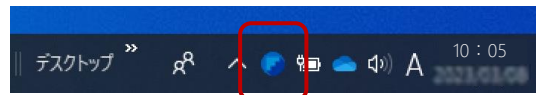

<https://hd.fukuicompu.co.jp/common/support/grsogo.html>

最新版プログラム更新について

●最新版への更新は「FCアカウント」から行えます。

TREND 写真管理
Ver.24

※現在FCコンシェルジュをご利用の方は、先に「FCアカウント」への移行をお願いいたします。

詳しくはこちら >> [FCアカウント移行手順書](#)

【1】FCアカウントへ移行（登録）後、デスクトップ上のアイコンか、タスクバー内のアイコンをクリックし、「FCアカウント」を開きます。