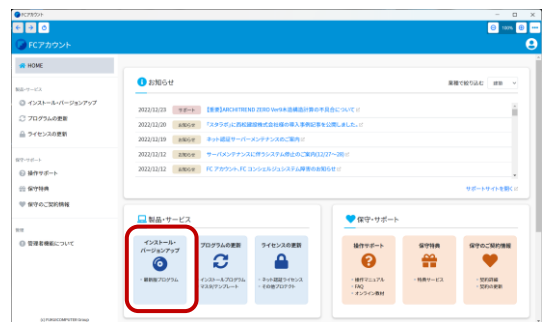

本案内に関するご質問は、下記窓口までお問い合わせください。

▼福井コンピュータグループお客様サポートセンター

測量・土木フリーダイヤル：<http://hd.fukuicompu.co.jp/common/support/freedial02.html>

ナビダイヤル：<https://hd.fukuicompu.co.jp/common/support/navidial.html>

▼福井コンピュータグループ総合案内 ※音声ガイダンスに従い⑤番を押してください。

<https://hd.fukuicompu.co.jp/common/support/grsogo.html>

最新版プログラム更新について

●最新版への更新は「FCアカウント」から行えます。

TREND 写真管理
Ver.24

※現在FCコンシェルジュをご利用の方は、先に「FCアカウント」への移行をお願いいたします。

詳しくはこちら >> [FCアカウント移行手順書](#)

【1】FCアカウントへ移行（登録）後、デスクトップ上のアイコンか、タスクバー内のアイコンをクリックし、「FCアカウント」を開きます。

【2】「インストール・バージョンアップ」をクリックします。

製品・サービス

【3】「ネット認証ライセンス情報(占有・共有)を更新する」をクリックし、ライセンスを更新してください。

※詳しくはこちら >> [ライセンス更新手順書](#)

※「ネット認証ライセンス」以外のプロダクトをご利用の方はこちらから更新を行ってください。

【4】該当製品の「インストール」ボタンより、最新プログラムへの更新を進めてください。