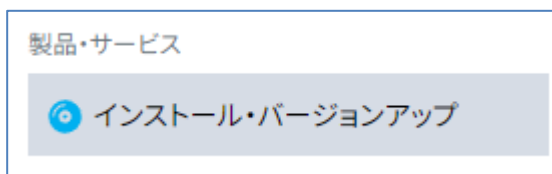

(修正版プログラム公開案内の追記) 2023年12月27日

2023年12月27日

ユーザー各位

福井コンピュータ株式会社
福井コンピュータスマート株式会社

「EX-TREND 武蔵 Ver.24」 FC アカウントのサービス停止のご案内

いつも弊社製品をご利用いただき、誠にありがとうございます。

2023年12月出荷版の「EX-TREND 武蔵 Ver.24」において、不具合が見つかりました。

これに伴い、「EX-TREND 武蔵 Ver.24」へのインストール・バージョンアップサービスを一時停止いたします。

ご不便をお掛けして大変申し訳ございませんが、再公開に向けて鋭意作業を進めておりますので、今しばらくお待ちいただけますようお願い申し上げます。

記

■ サービス停止するプログラム

1. ✓ 【FC アカウント】 [インストール・バージョンアップ] にて、「EX-TREND 武蔵 Ver.24 シリーズ」の公開を一時停止しています。

■ 対象プログラム

1. ✓ EX-TREND 武蔵 Ver.24

■ 修正版プログラムの提供

1. ✓ 【FC アカウント】 にて修正版プログラムの提供を行います。

EX-TREND 武蔵 Ver.24.0 / EX-TREND 官公庁 Ver.24.0 (ビルド 24002)

※下記、いずれかの方法で更新をお願いします

2023年12月28日(木) 11:00～

【FC アカウント】

- ・「インストール・バージョンアップ」
- ・「プログラムの更新」 - 「マスタ/テンプレートの更新および、製品ごとの修正プログラムを探す」
- ・「プログラムの更新」 - 「最新の状態に更新する」

※EX-TREND 官公庁は、「最新の状態に更新する」を提供していません